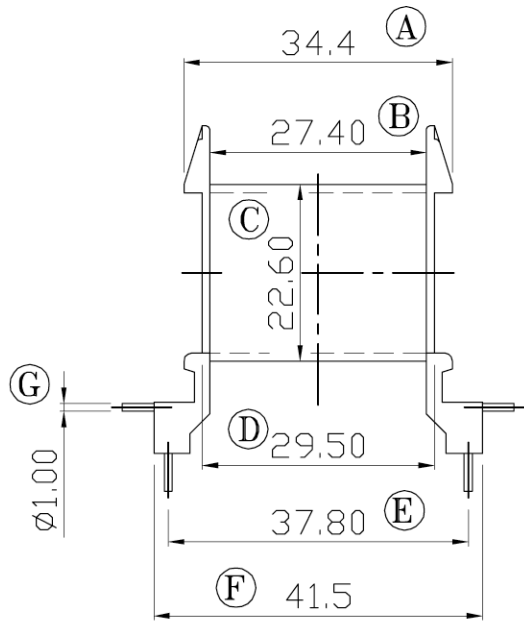

ISSUE	DESCRIPTION	DATE
A	RELEASE FOR QUOTATION	99.06.08
	Bobbin E42/21/20 1sec 16 pin	

<p>LEPCOS (NWL) http://ferrite.ru</p>		MODEL:	E-4214	MATERIAL:	PBT
		UNIT:	MM	SCALE:	1/1
TEL 電話	(812)369-51-80	DRWN BY:	張明冬	99.06.08	TOLERANCE X.X : ± 0.30 X.XX : ± 0.20 壁厚 : ± 0.15 PIN 徑 : ± 0.05
FAX 傳真機	(812)369-11-54	CHECK BY:			
		APPROVED:			