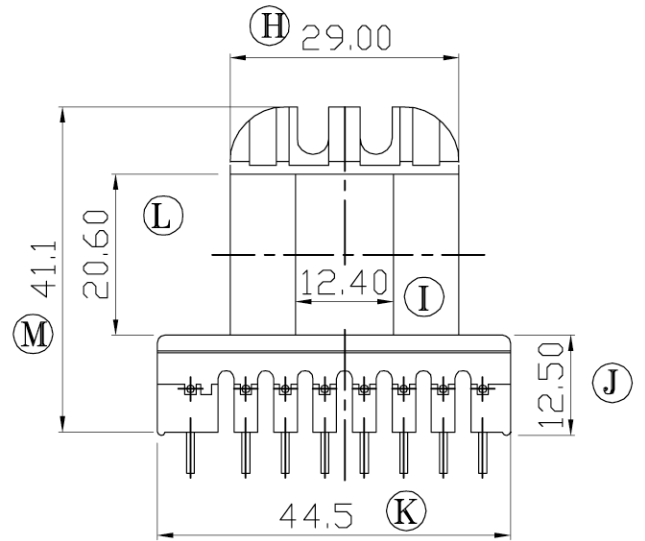

ISSUE	DESCRIPTION	DATE
A	RELEASE FOR QUOTATION	99.06.08
	Bobbin E42/21/20 1sec 16 pin	

<p>LEPCOS (NWL) http://ferrite.ru</p>		MODEL:	E-4214	MATERIAL:	PBT
		UNIT:	MM	SCALE:	1/1
TEL 電話	(812)369-51-80	DRWN BY:	張明冬	99.06.08	TOLERANCE X.X : ± 0.30 X.XX : ± 0.20 壁厚 : ± 0.15 PIN 徑 : ± 0.05
FAX 傳真機	(812)369-11-54	CHECK BY:			
		APPROVED:			