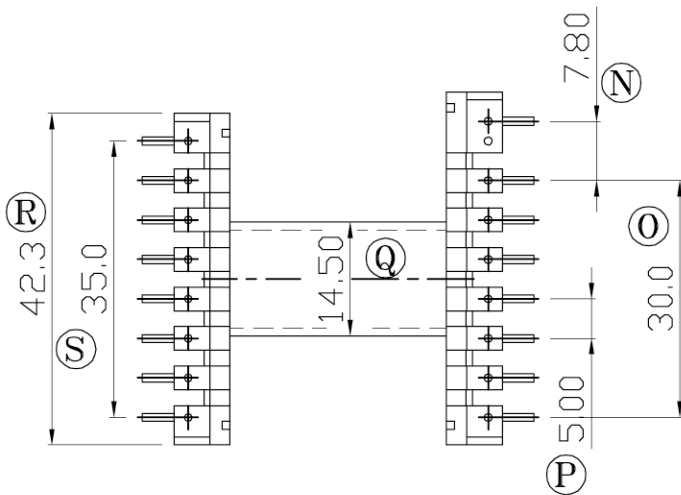

ISSUE	DESCRIPTION	DATE
A	RELEASE FOR QUOTATION	99.06.08
	Bobbin E42/21/20 1sec 16 pin	

<p>LEPCOS (NWL) http://ferrite.ru</p>		MODEL:	E-4214	MATERIAL:	PBT
		UNIT:	MM	SCALE:	1/1
TEL 電話	(812)369-51-80	DRWN BY:	張明冬	99.06.08	TOLERANCE X.X : ± 0.30 X.XX : ± 0.20 壁厚 : ± 0.15 PIN 徑 : ± 0.05
FAX 傳真機	(812)369-11-54	CHECK BY:			
		APPROVED:			